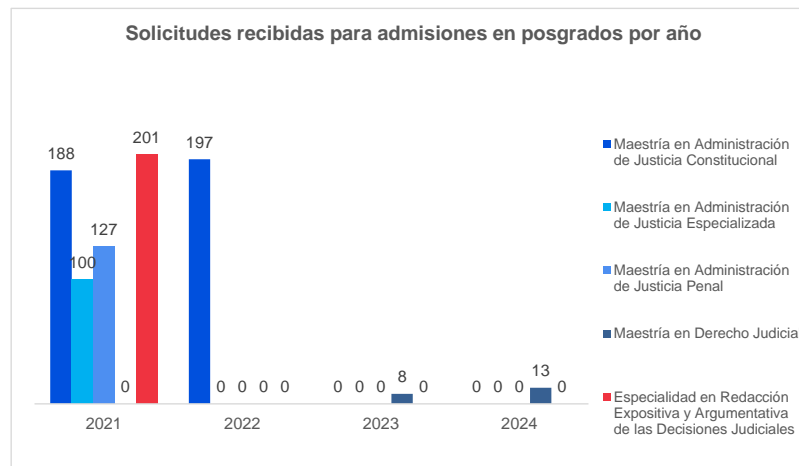

ESCUELA NACIONAL DE LA JUDICATURA

Estadísticas Admisiones de Posgrados
2021-2024

Solicitudes recibidas para admisión en posgrados por año

Programa	2021	2022	2023	2024
Maestría en Administración de Justicia Constitucional	188	197	0	0
Maestría en Administración de Justicia Especializada	100	0	0	0
Maestría en Administración de Justicia Penal	127	0	0	0
Maestría en Derecho Judicial	0	0	8	13
Especialidad en Redacción Expositiva y Argumentativa de las Decisiones Judiciales	201	0	0	0
Total solicitudes	616	197	8	13

Participantes admitidos en posgrados por año

Programa	2021	2022	2023	2024
Maestría en Administración de Justicia Constitucional	45	39	0	0
Maestría en Administración de Justicia Especializada	28	0	0	0
Maestría en Administración de Justicia Penal	22	0	0	0
Maestría en Derecho Judicial	0	0	8	13
Especialidad en Redacción Expositiva y Argumentativa de las Decisiones Judiciales	25	0	0	0
Total admitidos	120	39	8	13